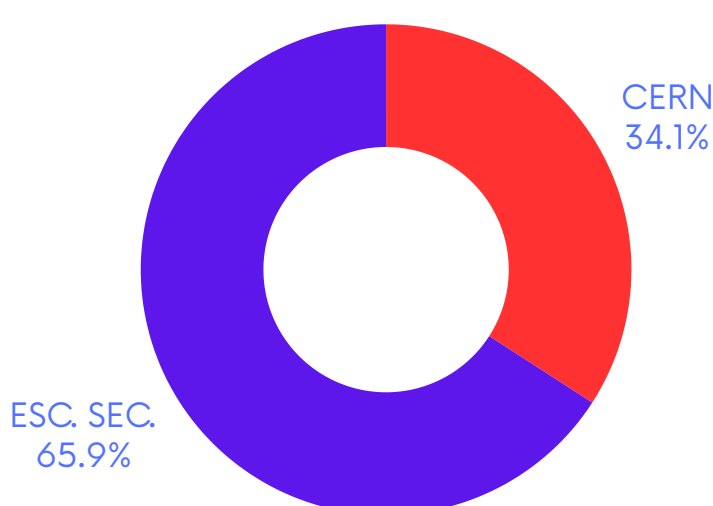

QUADROS DE MÉRITO E EXCELÊNCIA

1.º PERÍODO - 2024/25

DISTRIBUIÇÃO POR ESTABELECIMENTO DE ENSINO

Estabelecimento	N.º de Alunos
CERN	29
ESC. SEC.	56
	85

DISTRIBUIÇÃO POR TURMA / ANO CURRICULAR

Turma/Ano	N.º de Alunos	%
4A	2	2%
4B	5	6%
4C	4	5%
4D	3	4%
4.º Ano	14	16%
5.º B	1	1%
5.º C	4	5%
5.º D	1	1%
5.º Ano	6	7%
6.º B	1	1%
6.º C	3	4%
6.º D	2	2%
6.º E	3	4%
6.º Ano	9	11%
CERN	29	34%