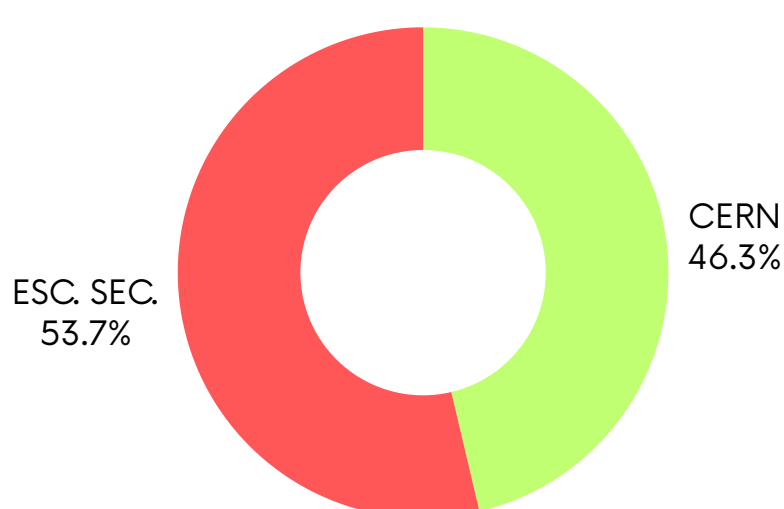

QUADROS DE MÉRITO E EXCELÊNCIA

3.º PERÍODO - 2023/24

DISTRIBUIÇÃO POR ESTABELECIMENTO DE ENSINO

Estabelecimento	N.º de Alunos
CERN	69
ESC. SEC.	80
	149

DISTRIBUIÇÃO POR ANO CURRICULAR

n.º de alunos	4.º Ano	5.º Ano	6.º Ano	7.º Ano	8.º Ano	9.º Ano	10.º Ano	11.º Ano	12.º Ano	10.º Ano Prof.	11.º Ano Prof.	12.º Ano Prof.	Total
	23	22	24	10	12	16	12	14	15	1	0	0	149
%	15%	15%	16%	7%	8%	11%	8%	9%	10%	1%	0%	0%	100%