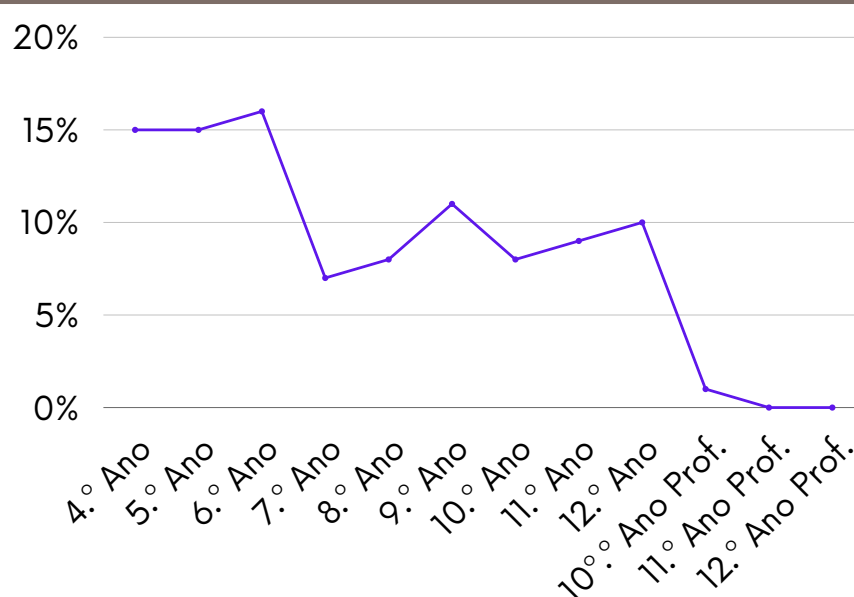

QUADROS DE MÉRITO E EXCELÊNCIA

3.º PERÍODO - 2023/24

DISTRIBUIÇÃO POR ESTABELECIMENTO DE ENSINO

Estabelecimento	N.º de Alunos
CERN	69
ESC. SEC.	80
	149

DISTRIBUIÇÃO POR ANO CURRICULAR

n.º de alunos	4.º Ano	5.º Ano	6.º Ano	7.º Ano	8.º Ano	9.º Ano	10.º Ano	11.º Ano	12.º Ano	10.º Ano Prof.	11.º Ano Prof.	12.º Ano Prof.	Total
	23	22	24	10	12	16	12	14	15	1	0	0	149
%	15%	15%	16%	7%	8%	11%	8%	9%	10%	1%	0%	0%	100%