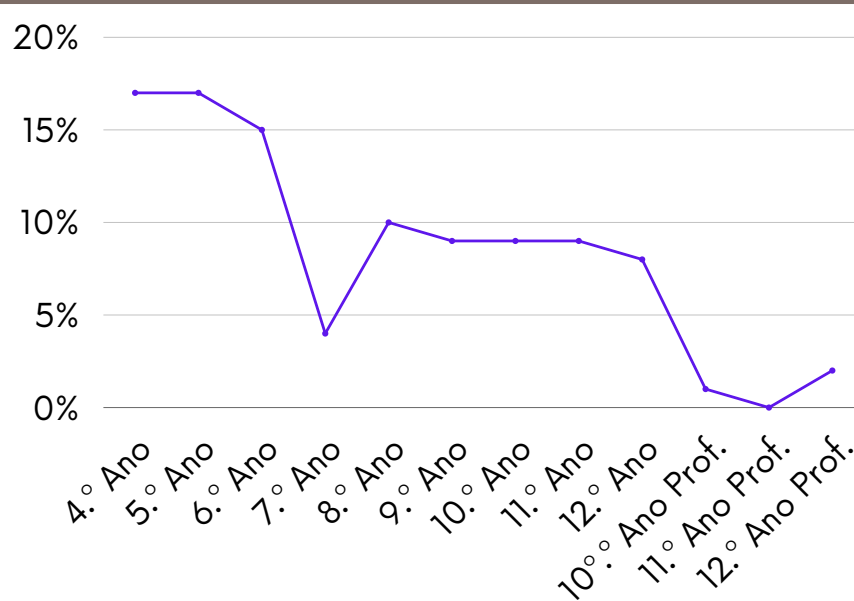

QUADROS DE MÉRITO E EXCELÊNCIA

2.º PERÍODO - 2023/24

DISTRIBUIÇÃO POR ESTABELECIMENTO DE ENSINO

Estabelecimento	N.º de Alunos
CERN	49
ESC. SEC.	52
	101

DISTRIBUIÇÃO POR ANO CURRICULAR

n.º de alunos	4.º Ano	5.º Ano	6.º Ano	7.º Ano	8.º Ano	9.º Ano	10.º Ano	11.º Ano	12.º Ano	10.º Ano Prof.	11.º Ano Prof.	12.º Ano Prof.	Total
	17	17	15	4	10	9	9	9	8	1	0	2	101
%	17%	17%	15%	4%	10%	9%	9%	9%	8%	1%	0%	2%	100%

DISTRIBUIÇÃO POR TURMA

Turma	N.º de alunos
4.ºA	5
4.ºB	5
4.ºC	4
4.ºD	3
5.ºB	4
5.ºC	6
5.ºD	3
5.ºE	4
6.ºA	3
6.ºC	3
6.ºD	9
7.ºA	2
7.ºB	2
8.ºA	1
8.ºB	3

Turma	N.º de alunos
8.ºC	4
8.ºD	2
9.ºA	3
9.ºB	5
9.ºE	1
10.ºA	7
10.ºB	2
10.ºE	1
11.ºA	8
11.ºB	1
12.ºA	5
12.ºB	2
12.ºC	1
12.ºD	2
TOTAL	101