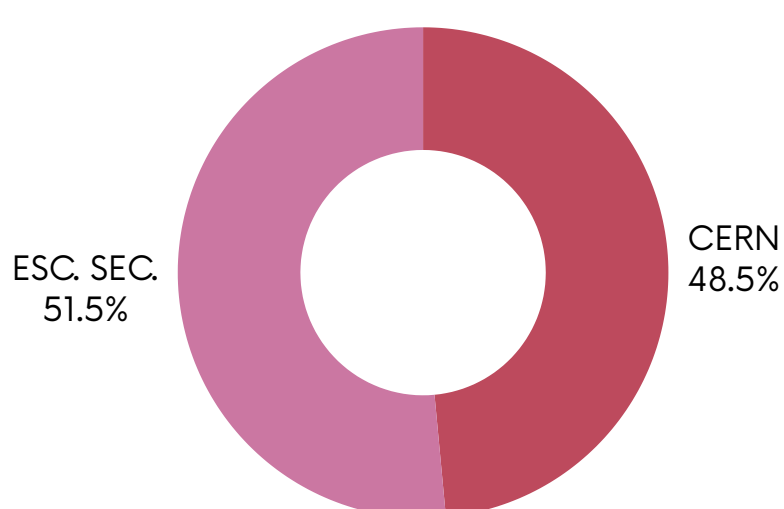

QUADROS DE MÉRITO E EXCELÊNCIA

2.º PERÍODO - 2023/24

DISTRIBUIÇÃO POR ESTABELECIMENTO DE ENSINO

Estabelecimento	N.º de Alunos
CERN	49
ESC. SEC.	52
	101

DISTRIBUIÇÃO POR ANO CURRICULAR

n.º de alunos	4.º Ano	5.º Ano	6.º Ano	7.º Ano	8.º Ano	9.º Ano	10.º Ano	11.º Ano	12.º Ano	10.º Ano Prof.	11.º Ano Prof.	12.º Ano Prof.	Total
	17	17	15	4	10	9	9	9	8	1	0	2	101
%	17%	17%	15%	4%	10%	9%	9%	9%	8%	1%	0%	2%	100%

DISTRIBUIÇÃO POR TURMA

Turma	N.º de alunos
4.ºA	5
4.ºB	5
4.ºC	4
4.ºD	3
5.ºB	4
5.ºC	6
5.ºD	3
5.ºE	4
6.ºA	3
6.ºC	3
6.ºD	9
7.ºA	2
7.ºB	2
8.ºA	1
8.ºB	3

Turma	N.º de alunos
8.ºC	4
8.ºD	2
9.ºA	3
9.ºB	5
9.ºE	1
10.ºA	7
10.ºB	2
10.ºE	1
11.ºA	8
11.ºB	1
12.ºA	5
12.ºB	2
12.ºC	1
12.ºD	2
TOTAL	101